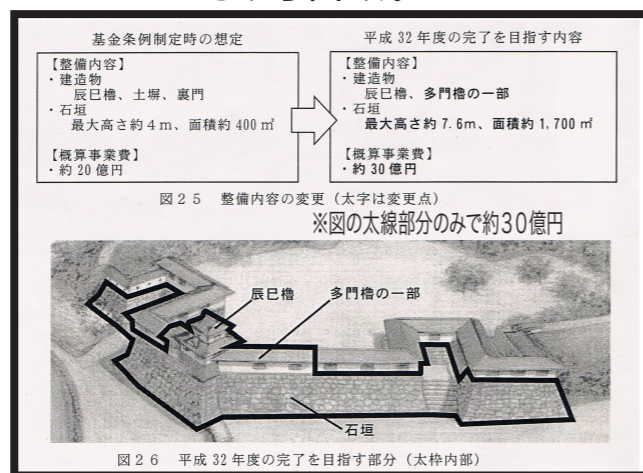

上田まさや市政報告会資料

本日は、上田まさや市政報告会にご参加、誠にありがとうございます。

Yahoo! youtube

🔍 上田まさや | 検索

●刈谷市の財政

法人住民税割りの一部国税化 (平成26年10月1日施行)

法人住民税割の税率改正により刈谷市は国に市民税(法人)を従来より多く取られます。

刈谷市の取り分 12.3% → 9.7% 減らされます。

刈谷市の市民税(法人)
平成26年度約74億円
平成27年度約41億円
マイナス33億円

●刈谷市の人口動態

●刈谷市の今後の10年

	平成27年	→	平成37年(予想)
●刈谷市の人口	148582人		152473人
●65歳以上人口	28051人		31345人
●介護費用	62億48989千円		95億84299千円
●14歳以下人口	22369人(26年)		19255人

●刈谷市の子ども取り巻く環境

刈谷市の18歳未満の1人親の子供の推移

平成18年3月末	
0～18歳未満人口	28604人
1人親の子供の数	1271人(4.44%)
世帯数	1002世帯
1人の親が育てている子供の数	1.268人

facebookで 🔍 刈谷市民の声 | 検索

平成28年3月末	
0～18歳未満人口	28385人
1人親の子供の数	2084人(7.34%)
世帯数	1237世帯
1人の親が育てている子供の数	1.684人

●刈谷市の自死者数

刈谷市の自死		平成21年～平成27年	
平成21年	26人	合計自死者数	192人
平成22年	33人	年平均	27.4人
平成23年	34人	1 40歳代	47人
平成24年	17人	年平均	6.7人
平成25年	33人	2 30歳代	32人
平成26年	21人	年平均	4.5人
平成27年	28人	3 50歳代	31人
合計	192人	年平均	4.4人
		4 20歳代	27人
		年平均	3.8人

刈谷市就学援助制度の使用割合推移

就学援助は、公立小中学校へ就学させるため、経済的な理由でお困りの方に、学用品費や学校給食費などを援助する制度です。

制度使用割合 **刈谷を襲う、少子化の波!**

平成23年度5.27%	小中児童生徒数	13199人	制度使用人数	696人
平成26年度5.35%	小中児童生徒数	12803人	制度使用人数	685人

●刈谷城

●刈谷市の農業

●日本の食料自給率 39%
カナダ 258% アメリカ 127%
韓国 41% フランス 129%

●農業人口

1985年 542万人 2015年 209万人

●農地の減少 (平成22年～平成27年)

市街化調整区域 名古屋ドーム 1.8個分減少
青地 -12ヘクタール 白地 -7ヘクタール
1ヘクタール=3030坪

●生産緑地の減少 (平成4年～平成27年)

市街化区域 名古屋ドーム 2.3個分減少

●政務活動費

政務活動費 収支報告書

刈谷市議会清風クラブ
ほしの雅春 新海まさき 上田まさや

期間
平成26年4月より平成27年3月末

支給額(年間)
1人×225000円 3人 675000円

調査研究費 184560円
豊田市、埼玉県北本市、千葉県柏市
静岡県富士市・焼津市への視察

研修費 139560円
全国市議会議長会研究フォーラム

資料作成費 12712円
会派室パソコンインク代

合計 336832円
675000円-336832円
残高
338168円を市に返納

上田まさや1期目(4年間)
清風クラブの政務活動費
ほしの雅春 新海まさき 上田まさや

期間
平成23年8月より平成27年3月末

支給額(4年間)
3人 2251997円

調査・研修・資料作成費
909472円

2251997円-909472円
残高
1342525円を市に返納

●刈谷市の参院選挙投票結果

	有権者数	投票者数	投票率		有権者数	投票者数	投票率
18歳	1,486	952	64.06%	10代計	3,184	1,918	60.24%
19歳	1,698	966	56.89%				
20～29歳	18,951	10,097	53.28%				
30～39歳	21,527	12,674	58.87%				
40～49歳	23,186	14,283	61.60%				
50～59歳	16,461	11,055	67.16%				
60～69歳	16,915	11,986	70.86%				
70～79歳	12,036	8,711	72.37%				
80～89歳	5,936	3,169	53.39%				
90歳～	1,153	247	21.42%				
計	119,349	74,140	62.12%