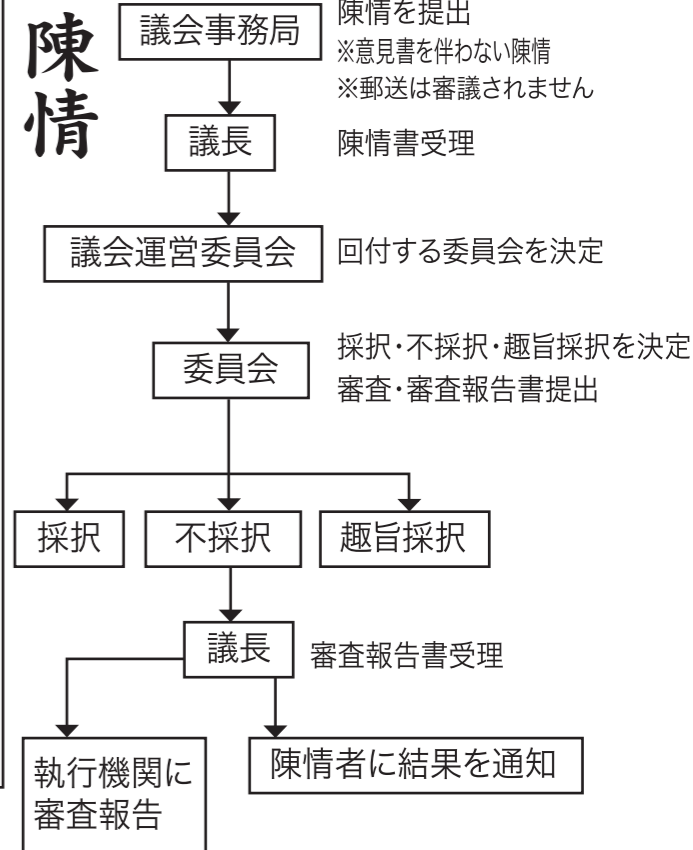

●陳情の提出方法

facebookで「刈谷市民の声」開設中!

facebookで 🔍 刈谷市民の声 | 検索

刈谷市民の情報、意見交換の場
現在、約1100人の刈谷市民
の方々が参加されています。

刈谷市議会 28

一般質問映像は 🔍 刈谷市議会 | 検索 e-mail masaya70@gmail.com

facebookで「刈谷市民応援団」開設中!

facebookで 🔍 刈谷子育て応援団 | 検索

刈谷市民の子育て世代で作った
ボランティア団体です。子育て
教育について活動する団体です